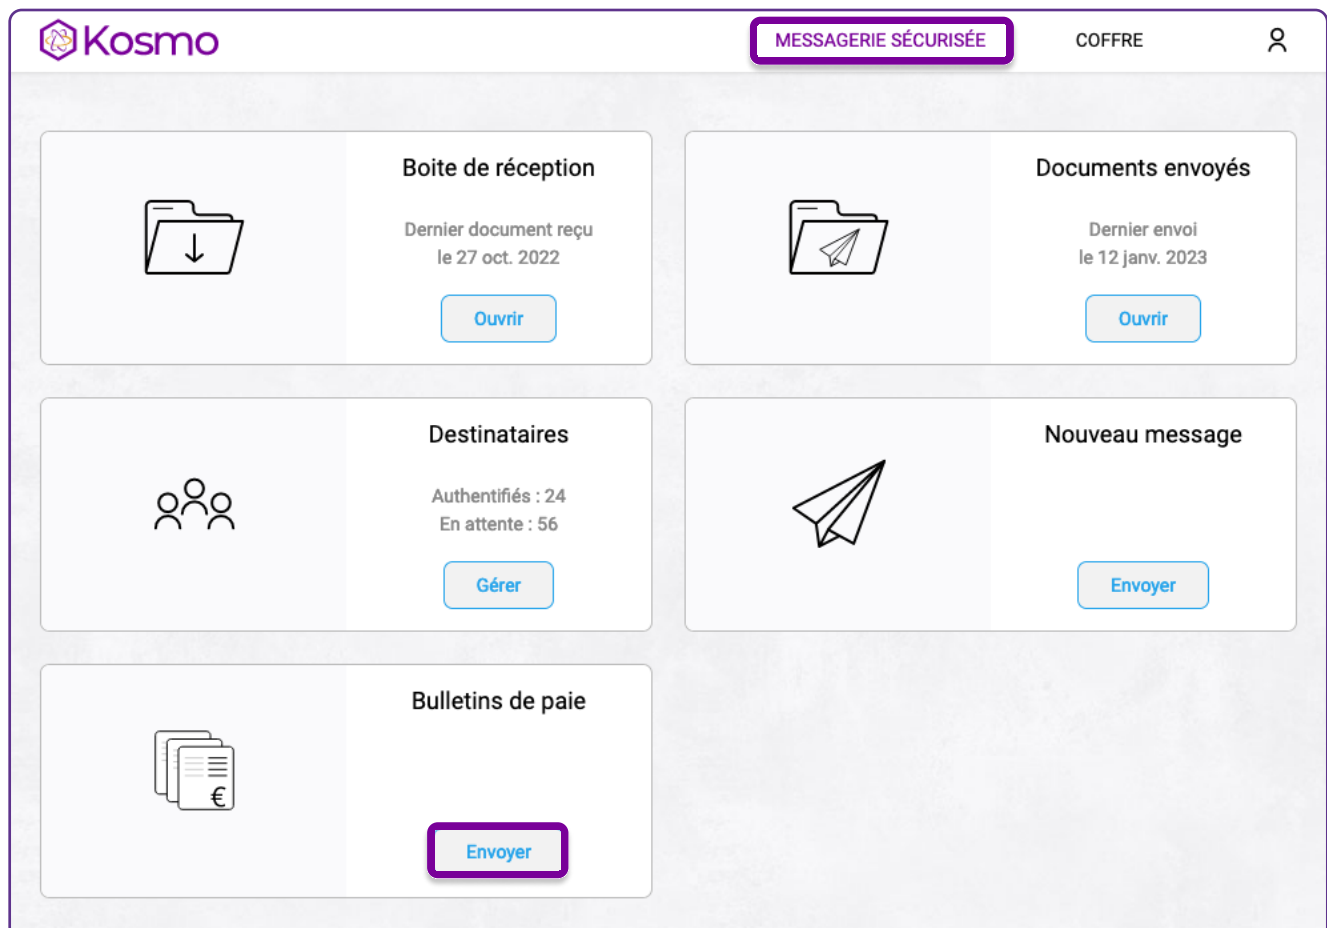

TUTORIEL : Envoyer automatiquement vos bulletins de paie

Contexte

En tant qu'employeur, vous recevez chaque mois un lot de bulletins de paie pour vos salariés. Ce lot contient soit un fichier pour chaque bulletin, soit un fichier global qui contient tous les bulletins.

Dans les deux cas, Kosmo vous permet de traiter le lot de bulletins automatiquement pour envoyer le bon bulletin à la bonne personne. Ce tutoriel vous explique comment faire.

Prérequis

Au préalable, vous devez avoir envoyé une invitation à chacun de vos salariés. Voir le tutoriel : Inviter une liste de destinataires.

1. 1 Depuis le menu MESSAGERIE SÉCURISÉE, cliquez sur **Envoyer** vos bulletins de paie.